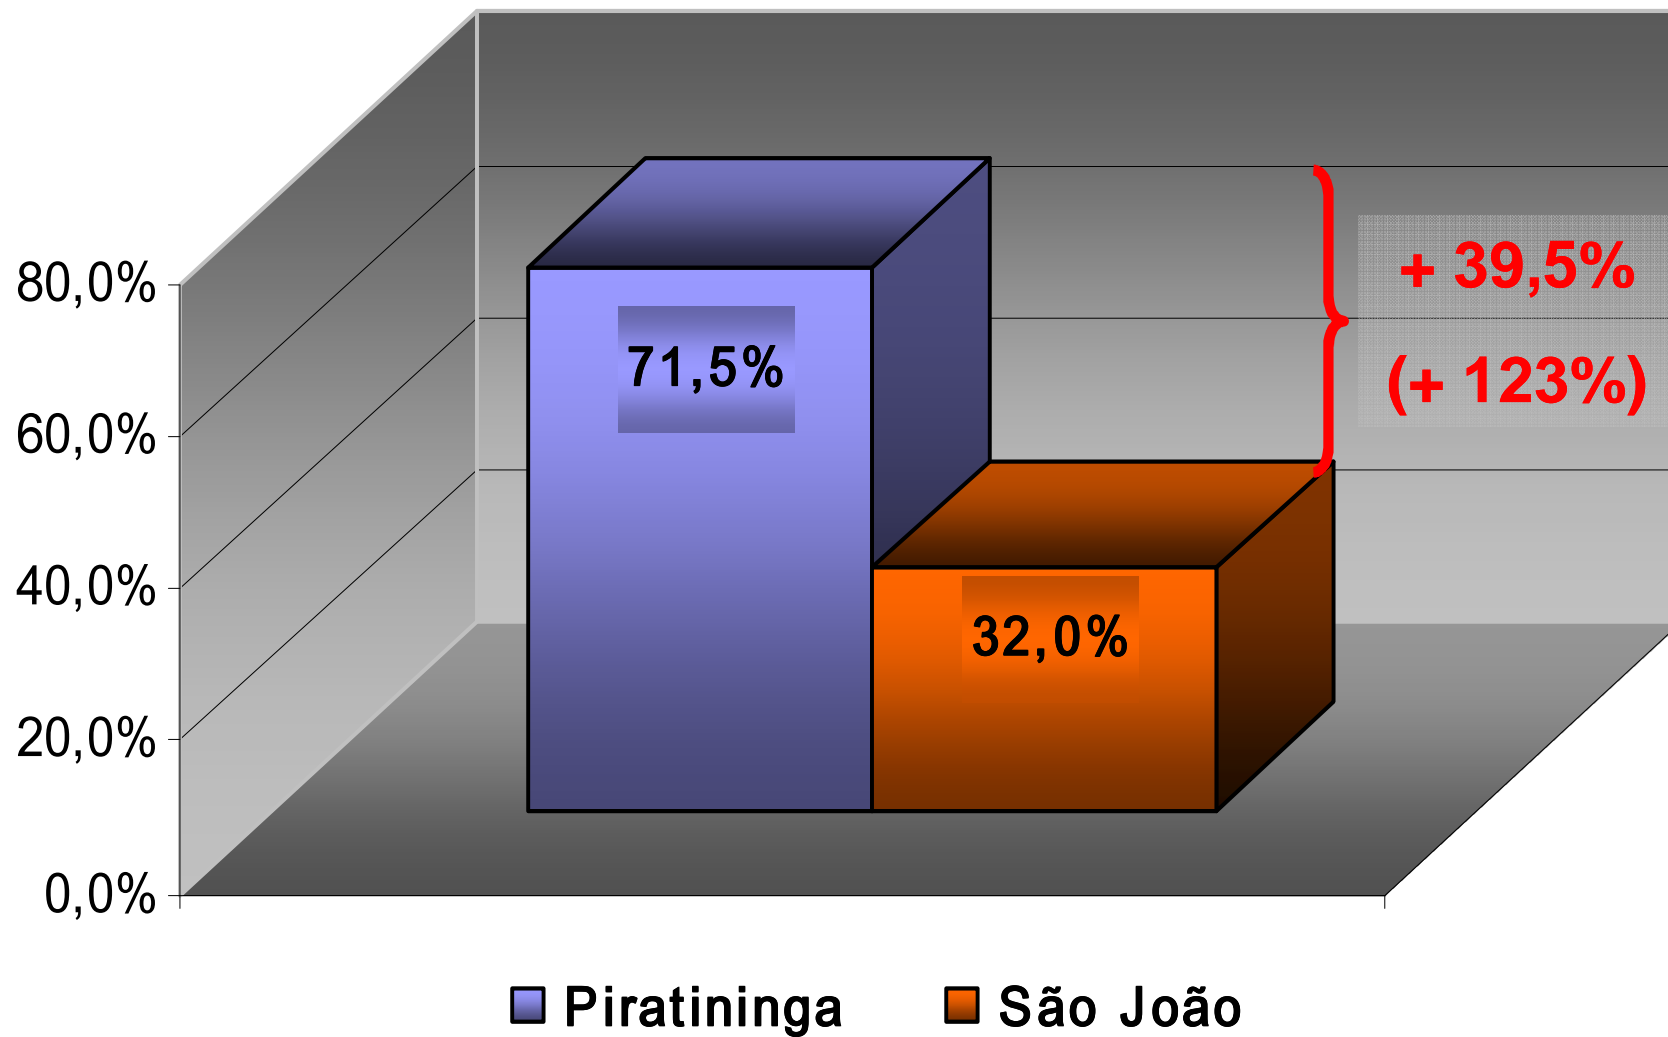

Fazenda Piratininga (Touros CFM) & São João do Paiguás (outros)

Ganho (R\$) com peso a desmama

- Produção X Kg a cada 100 bezerros

No Bezerros	(cab)	100
Peso extra	(kg/cab)	21,7
Peso total	(kg)	2.170
Preço Esalq	(R\$/cab*)	715
Peso Médio	(kg)	195,00
R\$ / Kg		3,67
Valor Extra	(R\$)	7.956,67

* - Bezerro MS → ESALQ media fev/11

Gráfico 2: Prenhez de novilhas aos 24 meses

Fazenda Piratininga (touro CFM) & São João do Paiaguás (Outros)

NOVILHAS 24 MESES PRENHES

Agropecuária *MAP*

- Felixlândia /MG
- Região de cerrado com pastos formados de *Brachiaria*
- Pluviosidade de 1.300 a 1.500 mm/ano
- Ciclo completo
 - Cria / cria a pasto
 - Terminação em confinamento