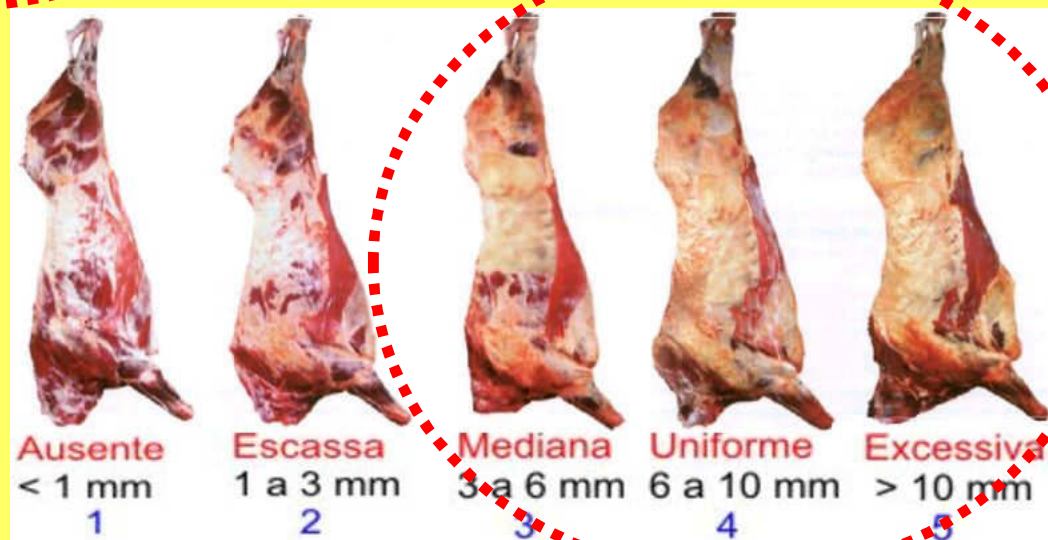

* - R\$/@ ESALQ a prazo – media fev/11

Parâmetros do Frigorífico

→ Peso: 16 a 18@ (ideal 18 a 20@)

→ Idade

→ Conformação

Boi gordo Nelore CFM

- **Manejo boi gordo CFM**
Cria e cria a pasto
Terminação em confinamento
Nelore inteiro

Resultados práticos

Confiança desde 1908

CFM

Agro-Pecuária

- **PESO entre 18,5 a 19,5@**
- **IDADE 99% até 2 dentes (24 meses)**
- **ACABAMENTO – mediano a uniforme**
- **Bônus no abate e parceria com indústria**