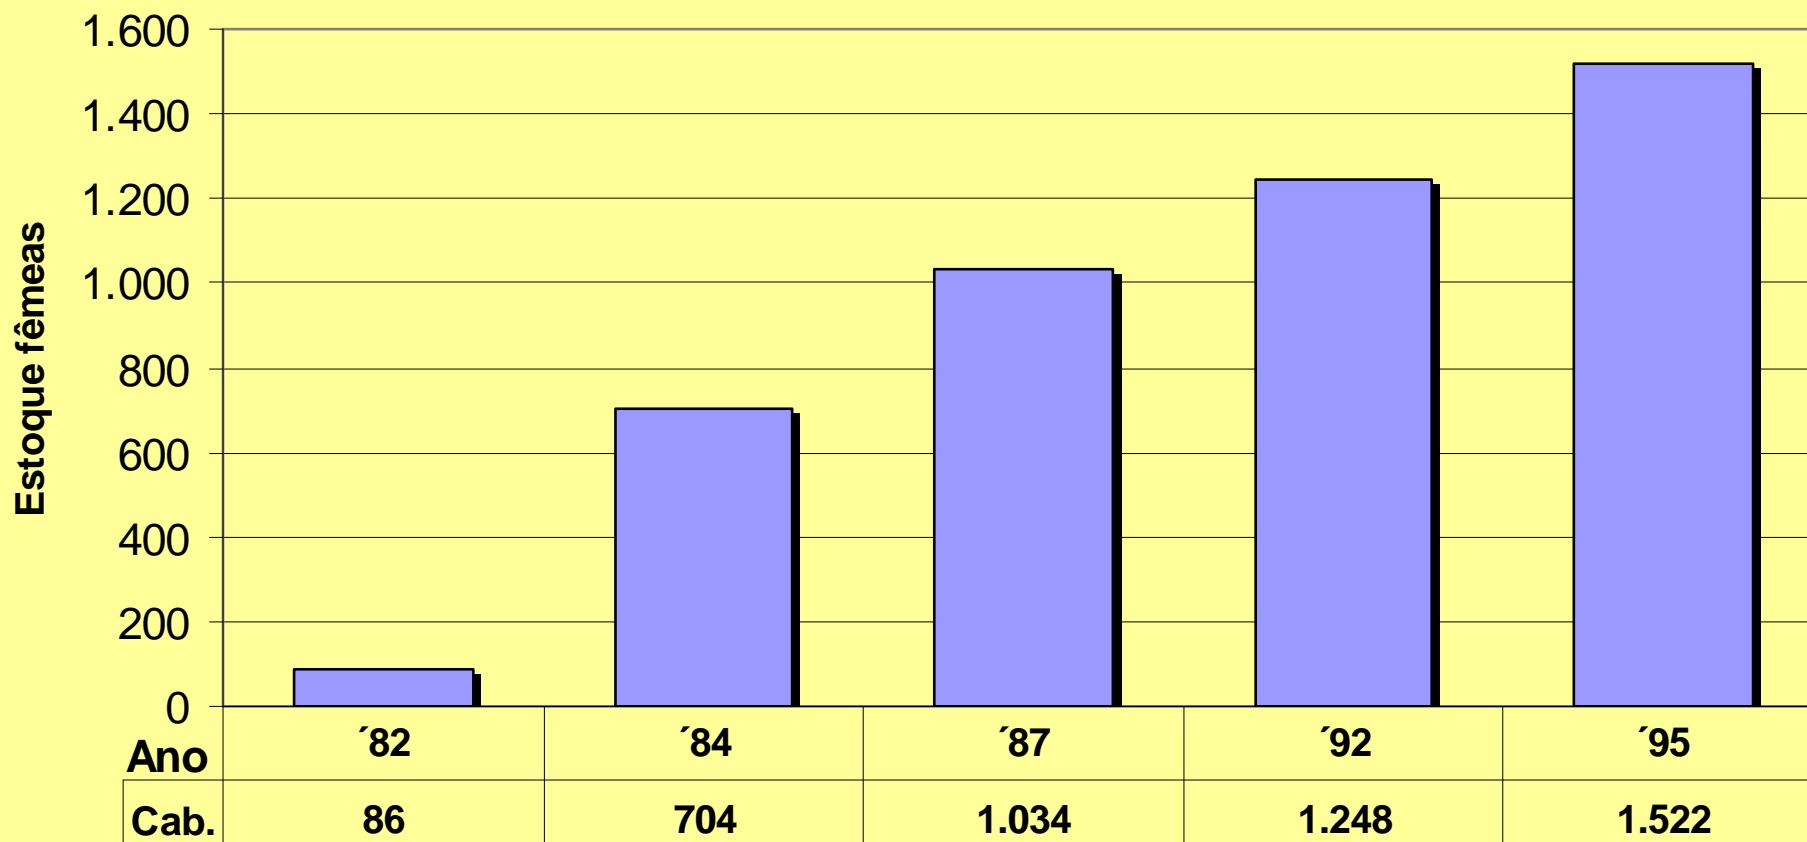

1980 – Início programa seleção CFM com foco...

Confiança desde 1908

CFM

Agro-Pecuária

Formação Núcleo Elite (1982)

Formação Núcleo Elite (1982)

Evolução estoque de fêmeas Núcleo Elite CFM

1995 – Início Avaliação DEPs