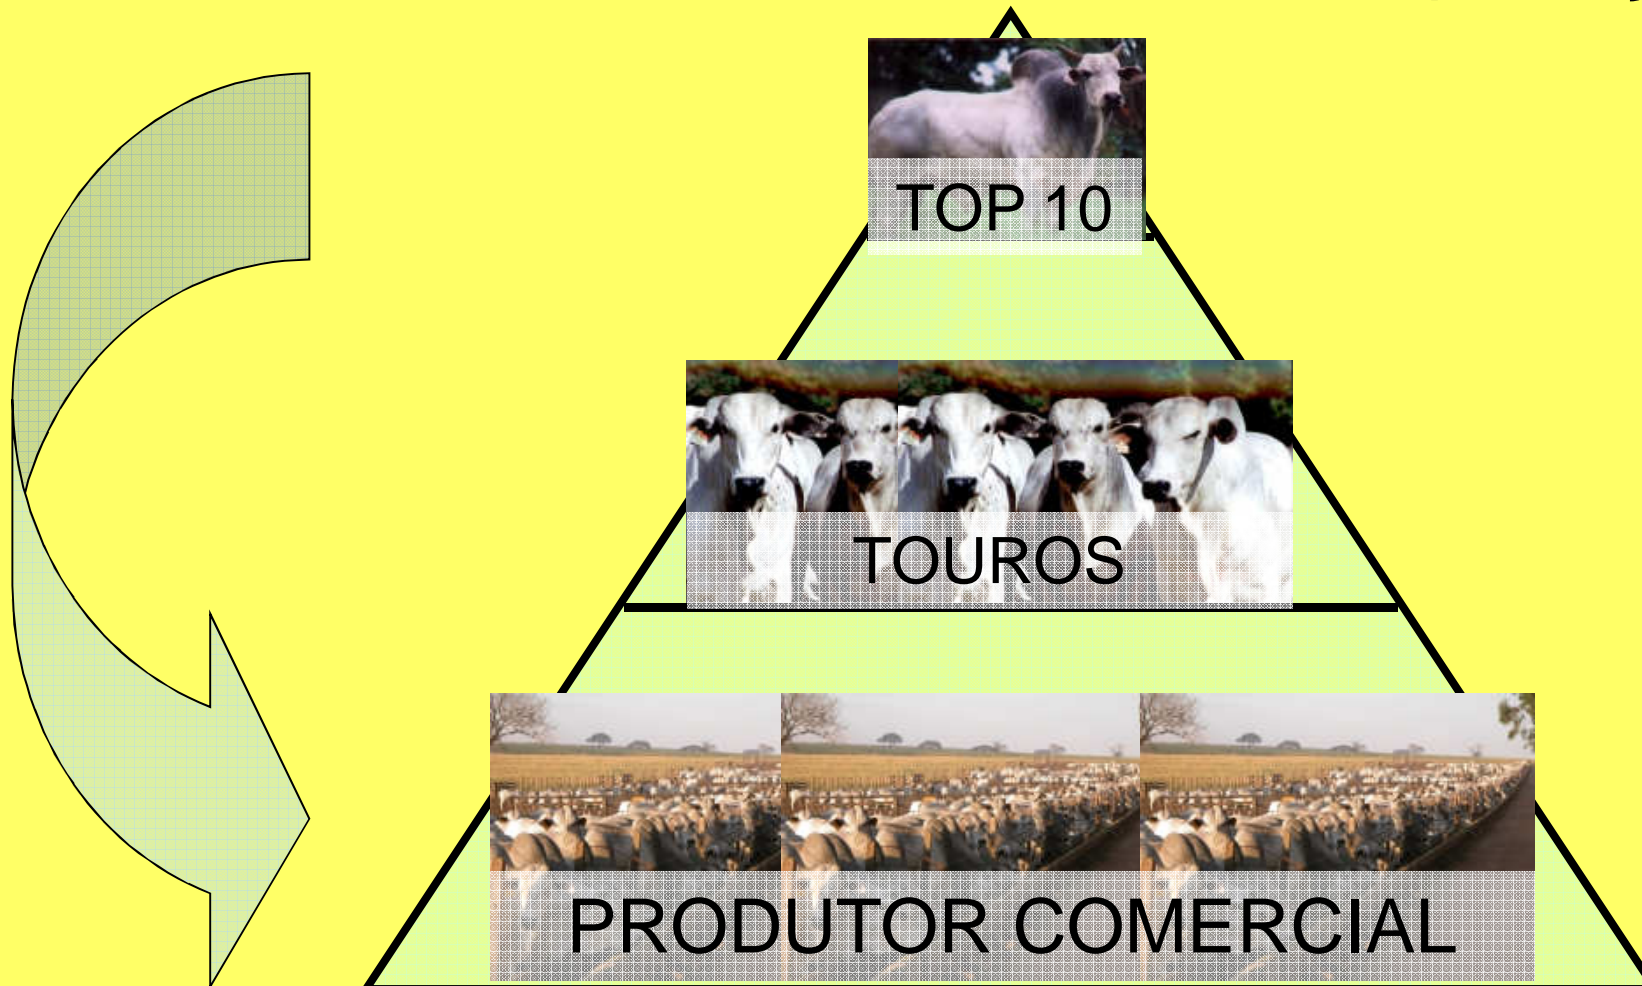

Homogeneidade de produção

Aumento de peso

Aumento de fertilidade e precocidade sexual

Melhor qualidade de carcaça

Diminuição idade ao abate

Objetivo seleção massal

Objetivo seleção massal

Objetivo seleção massal

Confiança desde 1908

CFM

Agro-Pecuária

Objetivo seleção massal

Objetivo seleção massal

Objetivo seleção massal

Confiança desde 1908

CFM
Agro-Pecuária

Resultados práticos

- Transferência da genética

TOP sêmen – Touros comerciais – produção

Estudo caso: CFM

Confiança desde 1908

CFM

Agro-Pecuária

Como a CFM usa a genética para manejar seu LUCRO