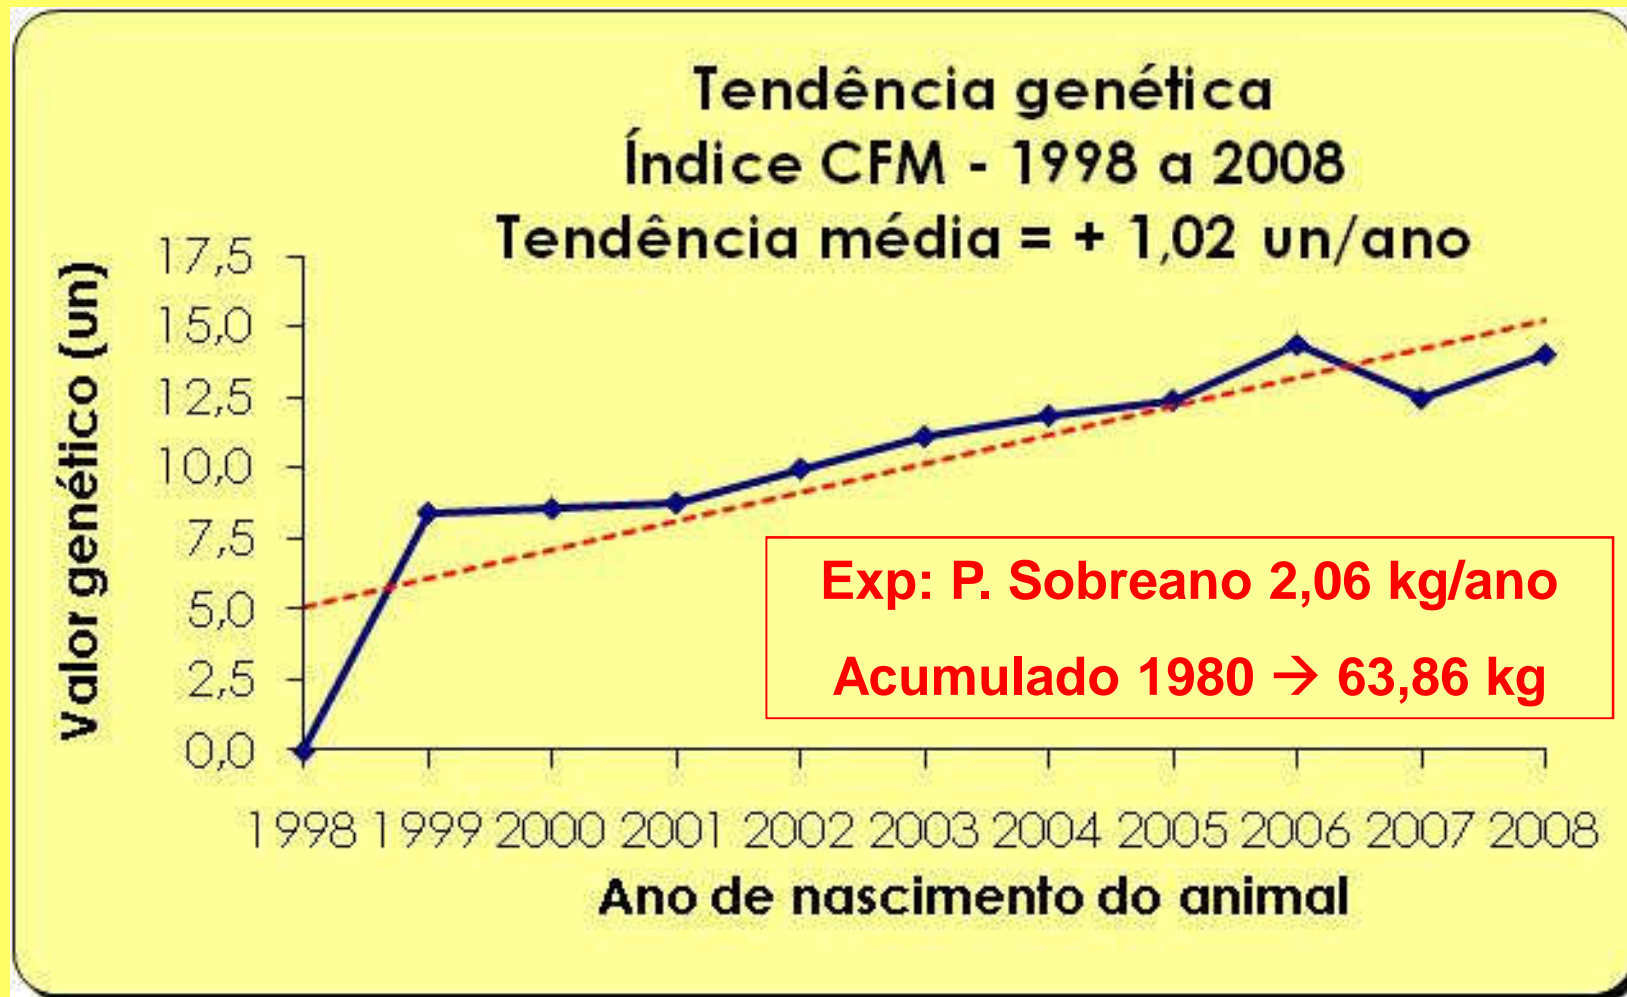

Confiança desde 1908

CFM

Agro-Pecuária

- Avaliação genética com a USP/GMA
- 1º programa de Nelore aprovado pelo MAPA → emissão do CEIP

Critérios de Seleção: **Manejo machos**

- Crescimento a pasto
 - Peso ao desmame
 - Ganho de peso Pós Desmama
 - Musculosidade

Critérios de Seleção: **Manejo fêmeas**

- **Fertilidade**

- **Prenhez precoce e todos os anos**
- **Desmamar um bezerro BOM todos os anos**

Índice CFM

$$= 20\%PD + 40\%GP + 20\%Musc + 20\%PE$$

O Maior Banco de Dados Privado do Nelore

	Observações
Peso ao Nascer	196.256
Peso a Desmama	428.955
Peso aos 550d	139.104
Per. Escrotal 550d	62.325

fonte : sumário CFM 2010.

Progresso genético no Índice CFM

Histórico de vendas

Confiança desde 1908

CFM

Agro-Pecuária

Histórico de vendas

Confiança desde 1908

CFM

Agro-Pecuária

- Início produção dos touros em 1985

Ano	1985	1989	1994	1997	2000	Atual
Touros	21	271	510	994	1.903	2.000