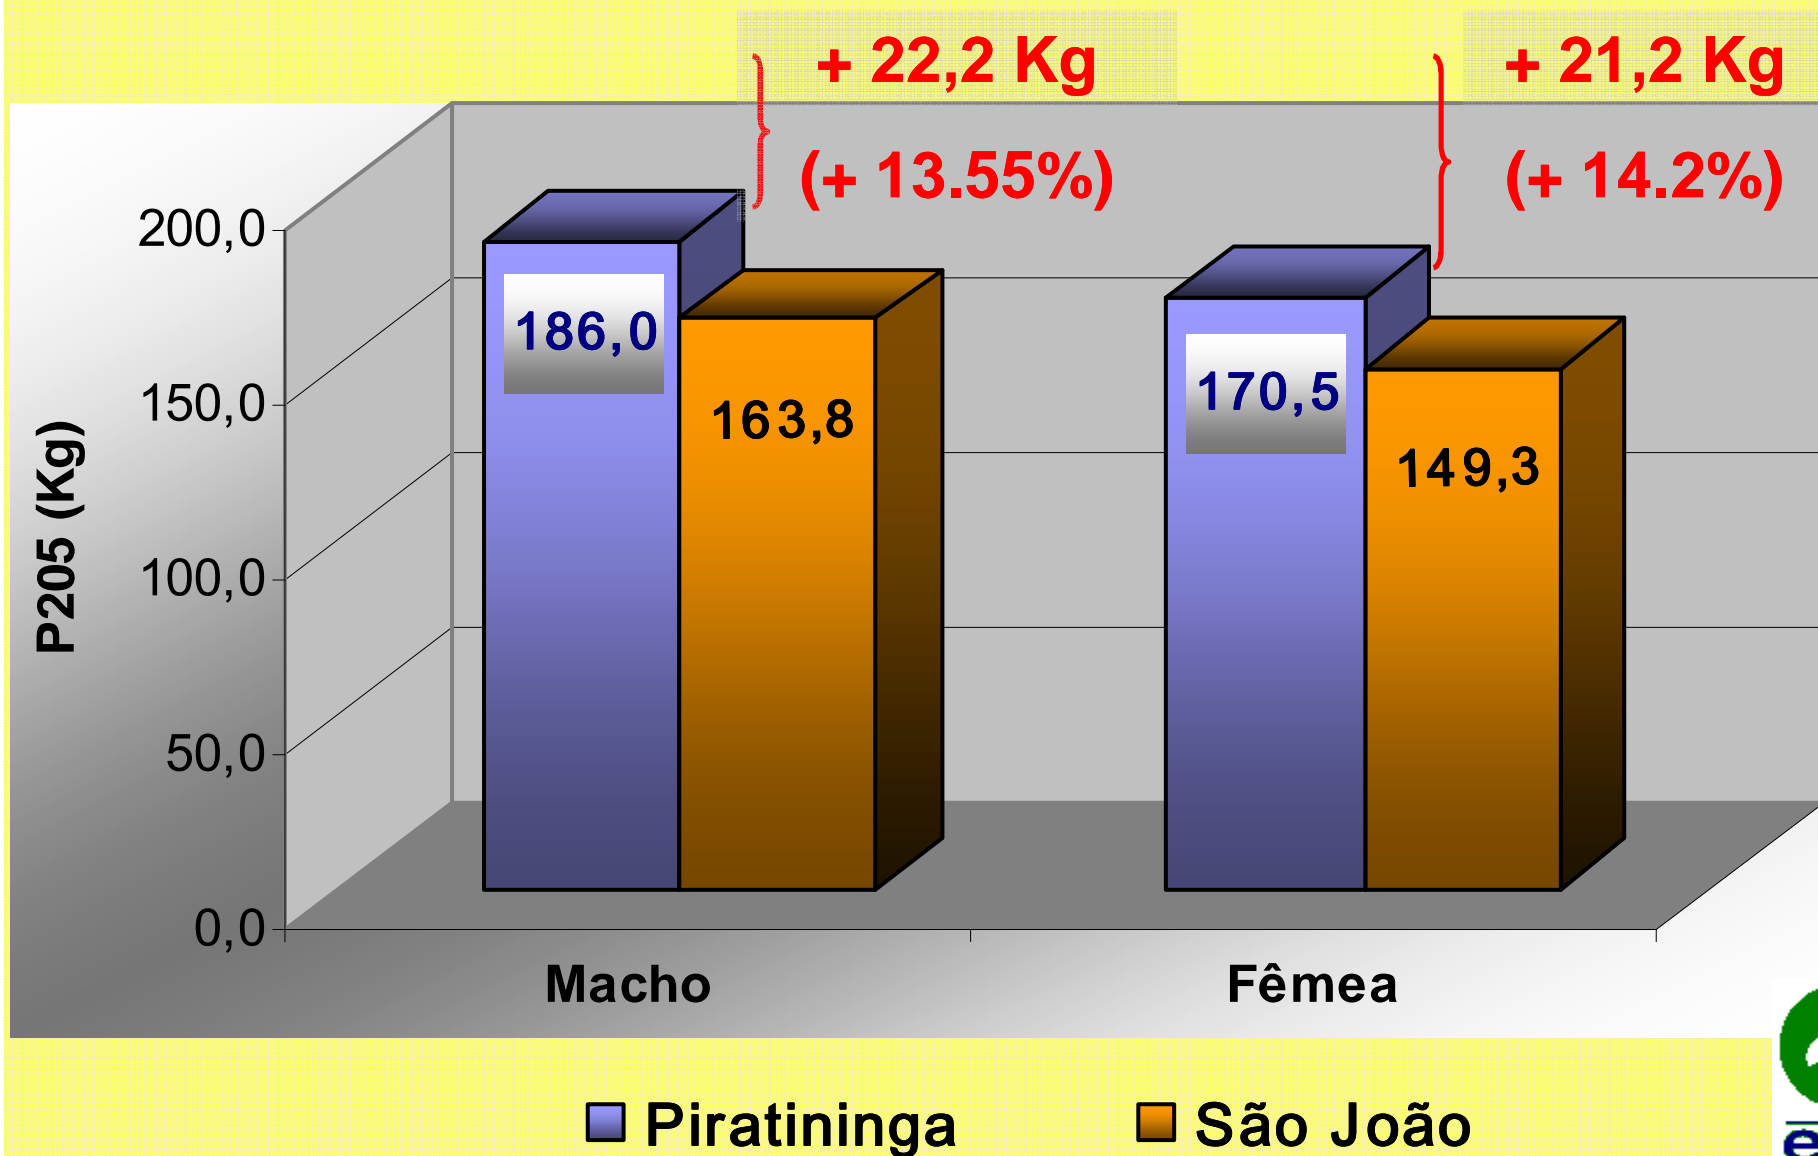

José Bezerra de Araújo Junior

Fazenda Cito d'Agua, São Gonçalo (RN)

“ A bezerreada inicia o recibo em regime de parto aos 5 meses de idade com 190 quilos, cerca de 40 quilos de diferença, se comparada com o médio das regiões pastorais. ”

Fazenda Nova Jales, Paranaíba (MS)

Cria e cria

Engorda

Faz. Piratininga

Faz. São João do Paiguás

Pantanal do MS

6 5

Gráfico 1: Peso ao desmame (ajustado para 205 dias)

Fazenda Piratininga (Touros CFM) & São João do Paiguás (outros)

Ganho (R\$) com peso a desmama

- Produção X Kg a cada 100 bezerros

No Bezerros	(cab)	100
Peso extra	(kg/cab)	21,7
Peso total	(kg)	2.170
Preço Esalq	(R\$/cab*)	715
Peso Médio	(kg)	195,00
R\$ / Kg		3,67
Valor Extra	(R\$)	7.956,67

* - Bezerro MS → ESALQ media fev/11

Gráfico 2: Prenhez de novilhas aos 24 meses

Fazenda Piratininga (touro CFM) & São João do Paiaguás (Outros)

NOVILHAS 24 MESES PRENHES

Agropecuária *MAP*

- Felixlândia /MG
- Região de cerrado com pastos formados de *Brachiaria*
- Pluviosidade de 1.300 a 1.500 mm/ano
- Ciclo completo
 - Cria / cria a pasto
 - Terminação em confinamento