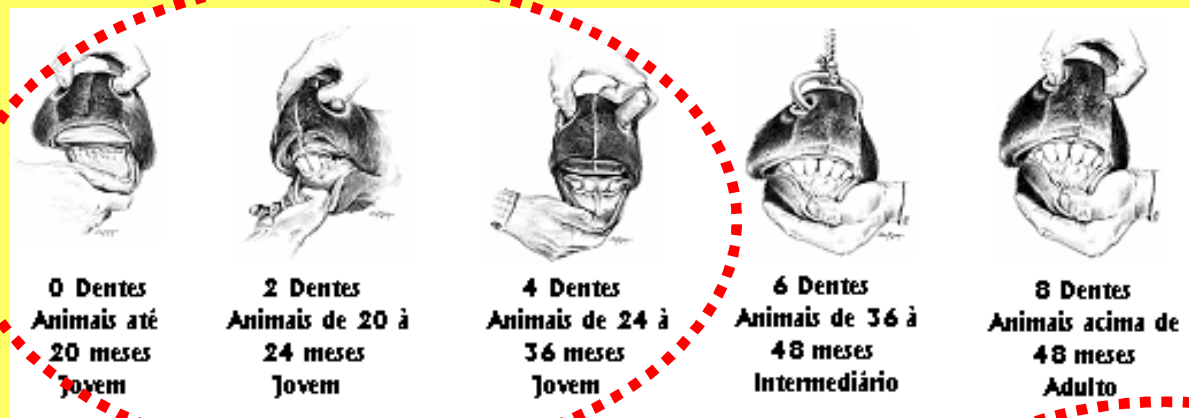

Parâmetros do Frigorífico

→ Peso: 16 a 18@ (ideal 18 a 20@)

→ Idade

→ Conformação